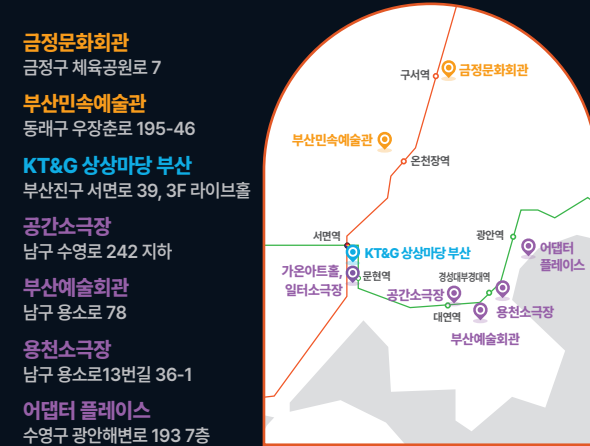

- 금정문화회관
  금정구 체육공원로 7
- 부산민속예술관
  동래구 우장춘로 195-46
- KT&G 상상마당 부산
  부산진구 서면로 39, 3F 라이브홀
- 공간소극장
  남구 수영로 242 지하
- 부산예술회관
  남구 용소로 78
- 용천소극장
  남구 용소로13번길 36-1
- 어댑터 플레이스
  수영구 광안해변로 193 7층

현장등록

- 전일권 일반 ₩60,000
- 학생, 예술인 ₩30,000 (예술인 पास 소지자)
- 1일권 ₩20,000
- CHOICE 전 막 ₩10,000
  쇼케이스 ₩3,000
- WAVE 공연당 ₩3,000(TIME포함)

* 부산시민회관, 일터소극장, 가온아트홀, KT&G 상상마당 부산에서 진행되는 공연에 한함.

행사의문의 | 부산문화재단(예술지원팀) T.051-745-7232
부산광역시 남구 우암로 84-1 (감만동) www.bpam.kr